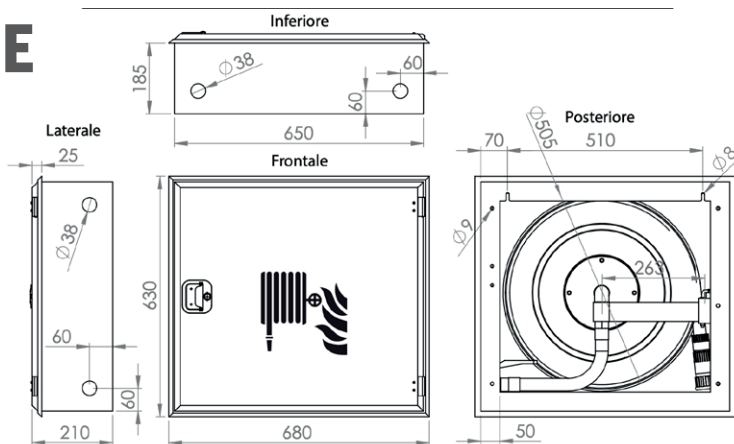

**NASPO CE - FLORIDA A INCASSO
CON PORTELLO PIENO**

5

BIANCO RAL 9016.

ROSSO RAL 3000.

**CARATTERISTICHE
DIMENSIONALI
15-20m B1 inc.**

DIMENSIONI: 680X630X210

**1 CARATTERISTICHE
DIMENSIONALI
25-30m B2 inc.**

DIMENSIONI: 780X730X210

CARATTERISTICHE TECNICHE & EQUIPAGGIAMENTO

- Fino a 30 metri di tubazione pyton diametro 25 mm conforme alla normativa EN 694, di colore bianco o rosso.
- Naspo con alimentazione idrica centrale.
- Lancia a getto pieno, nebulizzato, ad interruzione del getto.
- Valvola di intercettazione da 1".
- Cassetta in acciaio spessore 0,8 mm.
- Verniciatura epossidica 70 micron ral 3000 di colore rosso e disponibile anche in colore bianco ral 9016.
- A richiesta parete posteriore libera in lamiera d'acciaio zincata di spessore 0,8 mm.
- Pre-tagli circolari per alimentazione presenti su ciascuna parete laterale. Istruzioni d'uso e simbolo di identificazione serigrafati sulla finestra di ispezione.
- Il naspo viene fornito completo di sigillo di sicurezza numerato.

2 VALVOLA A SFERA 1"
 Scheda tecnica art. 2514

3 TUBAZIONE SEMIRIGIDA PYTHON
 Certificata EN 694

4 TUBO ALIMENTAZIONE 80 CM
 Scheda tecnica art. 9150

5 SIMBOLO DI IDENTIFICAZIONE SECONDO UNI EN ISO 7010

6 ISTRUZIONI DI MONTAGGIO, D'USO E MANUTENZIONE

CASSETTA ROSSA A INCASSO CON PORTELLO PIENO mod. B1-B2

PYTON BIANCO			PYTON ROSSO	
ARTICOLO	DIMENSIONI		ARTICOLO	
15 mt	16062	650x600x185	15 mt	16112
20 mt	16072	650x600x185	20 mt	16122
25 mt	16082	750x700x185	25 mt	16132
30 mt	16092	750x700x185	30 mt	16142