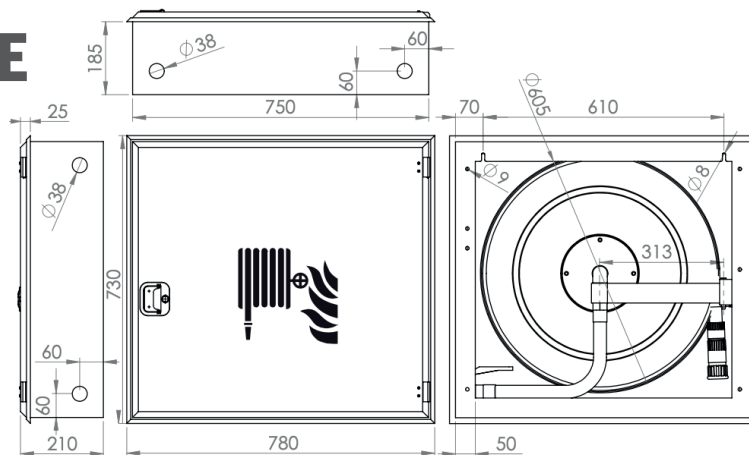

**NASPO CE - FLORIDA A INCASSO
CON PORTELLO PIENO**

5

BIANCO RAL 9016.

ROSSO RAL 3000.

**CARATTERISTICHE
DIMENSIONALI
15-20m B1 inc.**

DIMENSIONI: 680X630X210

**1 CARATTERISTICHE
DIMENSIONALI
25-30m B2 inc.**

DIMENSIONI: 780X730X210

CARATTERISTICHE TECNICHE & EQUIPAGGIAMENTO

- Fino a 30 metri di tubazione pyton diametro 25 mm conforme alla normativa EN 694, di colore bianco o rosso.
- Naspo con alimentazione idrica centrale.
- Lancia a getto pieno, nebulizzato, ad interruzione del getto.
- Valvola di intercettazione da 1".
- Cassetta in acciaio spessore 0,8 mm.
- Verniciatura epossidica 70 micron ral 3000 di colore rosso e disponibile anche in colore bianco ral 9016.
- A richiesta parete posteriore libera in lamiera d'acciaio zincata di spessore 0,8 mm.
- Pre-tagli circolari per alimentazione presenti su ciascuna parete laterale. Istruzioni d'uso e simbolo di identificazione serigrafati sulla finestra di ispezione.
- Il naspo viene fornito completo di sigillo di sicurezza numerato.

CASSETTA ROSSA A INCASSO CON PORTELLO PIENO mod. B1-B2

PYTHON BIANCO		PYTHON ROSSO	
ARTICOLO	DIMENSIONI	ARTICOLO	DIMENSIONI
15 mt	1606T	15 mt	1611T
20 mt	1607T	20 mt	1612T
25 mt	1608T	25 mt	1613T
30 mt	1609T	30 mt	1614T

CASSETTA ROSSA A INCASSO CON PORTELLO PIENO mod. B1-B2

PYTON BIANCO			PYTON ROSSO	
ARTICOLO	DIMENSIONI		ARTICOLO	
15 mt	16062	650x600x185	15 mt	16112
20 mt	16072	650x600x185	20 mt	16122
25 mt	16082	750x700x185	25 mt	16132
30 mt	16092	750x700x185	30 mt	16142