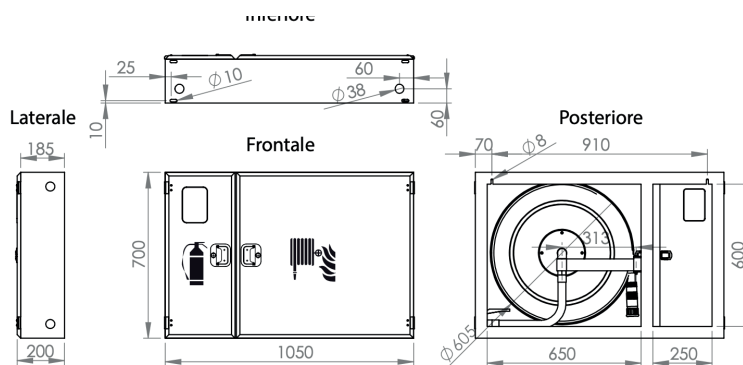

**NASPO P.E. - FLORIDA ESTERNO
CON PORTELLO PIENO**

BIANCO RAL 9016. 

ROSSO RAL 3000. 

**CARATTERISTICHE
DIMENSIONALI**

15-20m D1.

DIMENSIONI: 950X600X200

**CARATTERISTICHE
DIMENSIONALI**

25-30m D2.

DIMENSIONI: 1050X700X200

CARATTERISTICHE TECNICHE & EQUIPAGGIAMENTO

- Fino a 30 metri di tubazione pyton diametro 25 mm conforme alla normativa EN 694, di colore bianco o rosso .
- Naspo con alimentazione idrica centrale.
- Lancia a getto pieno, nebulizzato, ad interruzione del getto.
- Cassetta in acciaio spessore 0,8 mm.
- Verniciatura epossidica 70 micron ral 3000 di colore rosso e disponibile anche in colore bianco ral 9016
- Il naspo viene fornito completo di sigillo di sicurezza numerato.
- Pre-tagli circolari per alimentazione presenti su ciascuna parete laterale.

CASSETTA ROSSA ESTERNO CON PORTELLO PIENO mod. D1-D2

PYTON BIANCO			PYTON ROSSO	
ARTICOLO	DIMENSIONI		ARTICOLO	
15 mt	91586T	950x600x200	15 mt	91591T
20 mt	91587T	950x600x200	20 mt	91592T
25 mt	91588T	1050x700x200	25 mt	91593T
30 mt	91589T	1050x700x200	30 mt	91594T

CASSETTA BIANCA ESTERNO CON PORTELLO PIENO mod. D1-D2

PYTON BIANCO			PYTON ROSSO		
	ARTICOLO	DIMENSIONI		ARTICOLO	
15 mt	92586	950x600x200	15 mt	92591	
20 mt	92587	950x600x200	20 mt	92592	
25 mt	92588	1050x700x200	25 mt	92593	
30 mt	92589	1050x700x200	30 mt	92594	