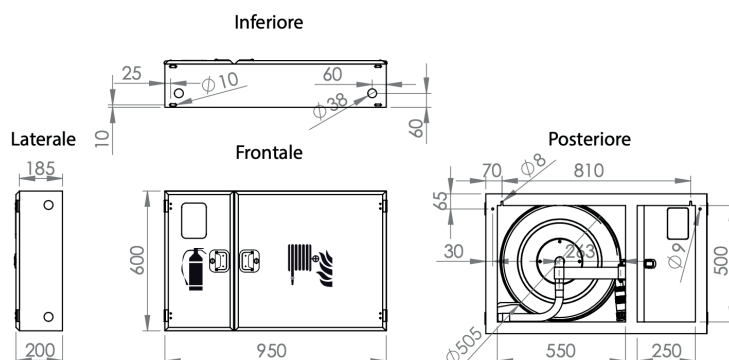

**NASPO P.E. - FLORIDA ESTERNO
CON PORTELLO PIENO**

BIANCO RAL 9016. 

ROSSO RAL 3000. 

**CARATTERISTICHE
DIMENSIONALI**

15-20m D1.

DIMENSIONI: 950X600X200

**CARATTERISTICHE
DIMENSIONALI**

25-30m D2.

DIMENSIONI: 1050X700X200

CARATTERISTICHE TECNICHE & EQUIPAGGIAMENTO

- Fino a 30 metri di tubazione pyton diametro 25 mm conforme alla normativa EN 694, di colore bianco o rosso .
- Naspo con alimentazione idrica centrale.
- Lancia a getto pieno, nebulizzato, ad interruzione del getto.
- Cassetta in acciaio spessore 0,8 mm.
- Verniciatura epossidica 70 micron ral 3000 di colore rosso e disponibile anche in colore bianco ral 9016
- Il naspo viene fornito completo di sigillo di sicurezza numerato.
- Pre-tagli circolari per alimentazione presenti su ciascuna parete laterale.

2 VALVOLA A SFERA 1"
 Scheda tecnica art. 2514

3 TUBAZIONE SEMIRIGIDA PYTON
 Certificata EN 694

4 TUBO ALIMENTAZIONE 80 CM
 Scheda tecnica art. 9150

5 SIMBOLO DI IDENTIFICAZIONE SECONDO UNI EN ISO 7010

6 ISTRUZIONI DI MONTAGGIO, D'USO E MANUTENZIONE

CASSETTA BIANCA ESTERNO CON PORTELLO PIENO mod. D1-D2

PYTON BIANCO			PYTON ROSSO		
	ARTICOLO	DIMENSIONI		ARTICOLO	
15 mt	92586	950x600x200	15 mt	92591	
20 mt	92587	950x600x200	20 mt	92592	
25 mt	92588	1050x700x200	25 mt	92593	
30 mt	92589	1050x700x200	30 mt	92594	