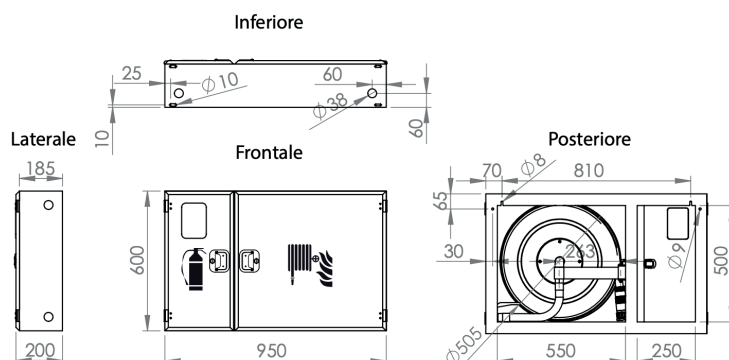

**NASPO P.E. - FLORIDA ESTERNO  
CON PORTELLO PIENO**

BIANCO RAL 9016. 

ROSSO RAL 3000. 

**CARATTERISTICHE  
DIMENSIONALI**

**15-20m D1.**

**DIMENSIONI: 950X600X200**

**CARATTERISTICHE  
DIMENSIONALI**

**25-30m D2.**

**DIMENSIONI: 1050X700X200**

# CARATTERISTICHE TECNICHE & EQUIPAGGIAMENTO

- Fino a 30 metri di tubazione pyton diametro 25 mm conforme alla normativa EN 694, di colore bianco o rosso .
- Naspo con alimentazione idrica centrale.
- Lancia a getto pieno, nebulizzato, ad interruzione del getto.
- Cassetta in acciaio spessore 0,8 mm.
- Verniciatura epossidica 70 micron ral 3000 di colore rosso e disponibile anche in colore bianco ral 9016
- Il naspo viene fornito completo di sigillo di sicurezza numerato.
- Pre-tagli circolari per alimentazione presenti su ciascuna parete laterale.

## CASSETTA BIANCA ESTERNO CON PORTELLO PIENO mod. D1-D2

PYTON BIANCO			PYTON ROSSO	
	ARTICOLO	DIMENSIONI		ARTICOLO
15 mt	92586T	950x600x200	15 mt	92591T
20 mt	92587T	950x600x200	20 mt	92592T
25 mt	92588T	1050x700x200	25 mt	92593T
30 mt	92589T	1050x700x200	30 mt	92594T