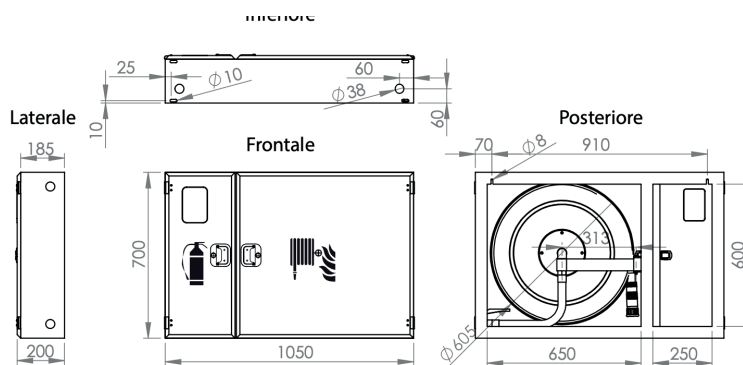

**NASPO P.E. - FLORIDA ESTERNO  
CON PORTELLO PIENO**

BIANCO RAL 9016. 

ROSSO RAL 3000. 

**CARATTERISTICHE  
DIMENSIONALI**

**15-20m D1.**

**DIMENSIONI: 950X600X200**

**CARATTERISTICHE  
DIMENSIONALI**

**25-30m D2.**

**DIMENSIONI: 1050X700X200**

# CARATTERISTICHE TECNICHE & EQUIPAGGIAMENTO

- Fino a 30 metri di tubazione pyton diametro 25 mm conforme alla normativa EN 694, di colore bianco o rosso .
- Naspo con alimentazione idrica centrale.
- Lancia a getto pieno, nebulizzato, ad interruzione del getto.
- Cassetta in acciaio spessore 0,8 mm.
- Verniciatura epossidica 70 micron ral 3000 di colore rosso e disponibile anche in colore bianco ral 9016
- Il naspo viene fornito completo di sigillo di sicurezza numerato.
- Pre-tagli circolari per alimentazione presenti su ciascuna parete laterale.

## CASSETTA BIANCA ESTERNO CON PORTELLO PIENO mod. D1-D2

PYTON BIANCO			PYTON ROSSO	
	ARTICOLO	DIMENSIONI		ARTICOLO
15 mt	92586T	950x600x200	15 mt	92591T
20 mt	92587T	950x600x200	20 mt	92592T
25 mt	92588T	1050x700x200	25 mt	92593T
30 mt	92589T	1050x700x200	30 mt	92594T