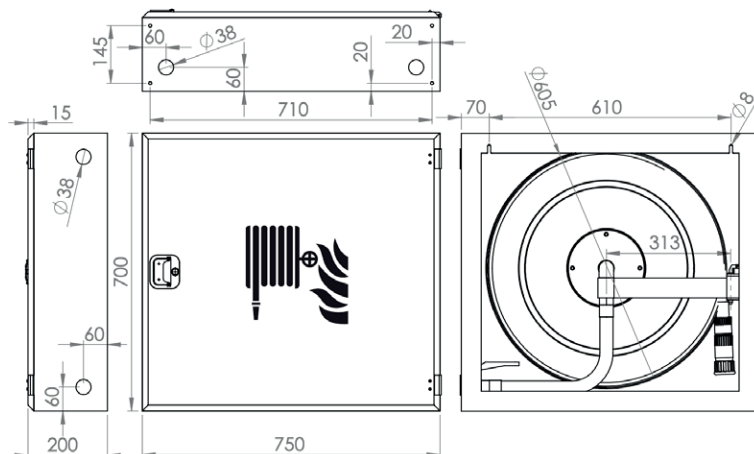

**1 CARATTERISTICHE
DIMENSIONALI
15-20m B1**

DIMENSIONI: 650X600X200

**1 CARATTERISTICHE
DIMENSIONALI
25-30m B2**

DIMENSIONI: 750X700X200

CARATTERISTICHE TECNICHE & EQUIPAGGIAMENTO

- Fino a 30 metri di tubazione pyton diametro 25 mm conforme alla normativa EN 694, di colore bianco o rosso.
- Naspo con alimentazione idrica centrale.
- Lancia a getto pieno, nebulizzato, ad interruzione del getto.
- Valvola di intercettazione da 1".
- Materiale: acciaio inox sp. 0,8 Mm.
- Adesivo con le istruzioni d'uso e adesivo del simbolo di identificazione.
- Pre-tagli circolari per alimentazione presenti su ciascuna parete laterale.
- Il naspo viene fornito completo di sigillo di sicurezza numerato.

2 VALVOLA A SFERA 1"
Scheda tecnica art. 2514

3 TUBAZIONE SEMIRIGIDA PYTON
Certificata EN 694

4 TUBO ALIMENTAZIONE 80 CM
Scheda tecnica art. 9150

5 SIMBOLO DI IDENTIFICAZIONE SECONDO UNI EN ISO 7010

6 ISTRUZIONI DI MONTAGGIO, D'USO E MANUTENZIONE

CASSETTA INOX A PARETE CON PORTELLO PIENO mod. B1-B2

PYTON BIANCO			PYTON ROSSO	
	ARTICOLO	DIMENSIONI		ARTICOLO
15 mt	81586T	650x600x200	15 mt	81591T
20 mt	81587T	650x600x200	20 mt	81592T
25 mt	81588T	750x700x200	25 mt	81593T
30 mt	81589T	750x700x200	30 mt	81594T

**MIAMI
TRIPLEX**

CASSETTA INOX A PARETE CON PORTELLO PIENO mod. B1-B2

PYTON BIANCO			PYTON ROSSO	
	ARTICOLO	DIMENSIONI		ARTICOLO
15 mt	81586	650x600x200	15 mt	81591
20 mt	81587	650x600x200	20 mt	81592
25 mt	81588	750x700x200	25 mt	81593
30 mt	81589	750x700x200	30 mt	81594