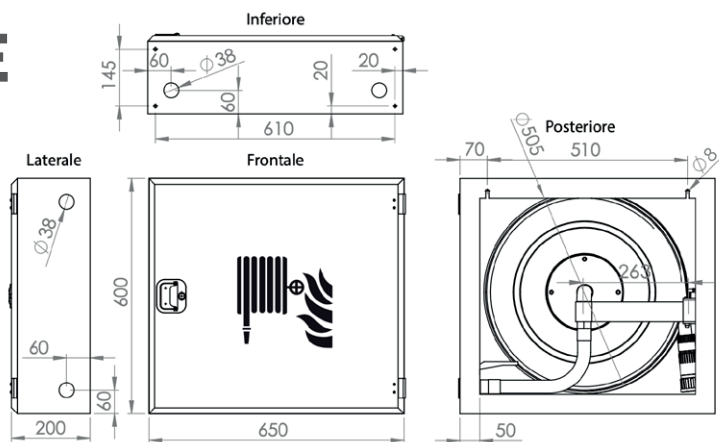

**1 CARATTERISTICHE
DIMENSIONALI
15-20m B1**

DIMENSIONI: 650X600X200

**1 CARATTERISTICHE
DIMENSIONALI
25-30m B2**

DIMENSIONI: 750X700X200

CARATTERISTICHE TECNICHE & EQUIPAGGIAMENTO

- Fino a 30 metri di tubazione pyton diametro 25 mm conforme alla normativa EN 694, di colore bianco o rosso.
- Naspo con alimentazione idrica centrale.
- Lancia a getto pieno, nebulizzato, ad interruzione del getto.
- Valvola di intercettazione da 1".
- Materiale: acciaio inox sp. 0,8 Mm.
- Adesivo con le istruzioni d'uso e adesivo del simbolo di identificazione.
- Pre-tagli circolari per alimentazione presenti su ciascuna parete laterale.
- Il naspo viene fornito completo di sigillo di sicurezza numerato.

2 VALVOLA A SFERA 1"
Scheda tecnica art. 2514

3 TUBAZIONE SEMIRIGIDA PYTON
Certificata EN 694

4 TUBO ALIMENTAZIONE 80 CM
Scheda tecnica art. 9150

5 SIMBOLO DI IDENTIFICAZIONE SECONDO UNI EN ISO 7010

6 ISTRUZIONI DI MONTAGGIO, D'USO E MANUTENZIONE

CASSETTA INOX A PARETE CON PORTELLO PIENO mod. B1-B2

PYTON BIANCO			PYTON ROSSO	
	ARTICOLO	DIMENSIONI		ARTICOLO
15 mt	81586T	650x600x200	15 mt	81591T
20 mt	81587T	650x600x200	20 mt	81592T
25 mt	81588T	750x700x200	25 mt	81593T
30 mt	81589T	750x700x200	30 mt	81594T

**MIAMI
TRIPLEX**

CASSETTA INOX A PARETE CON PORTELLO PIENO mod. B1-B2

PYTON BIANCO			PYTON ROSSO	
	ARTICOLO	DIMENSIONI		ARTICOLO
15 mt	81586	650x600x200	15 mt	81591
20 mt	81587	650x600x200	20 mt	81592
25 mt	81588	750x700x200	25 mt	81593
30 mt	81589	750x700x200	30 mt	81594