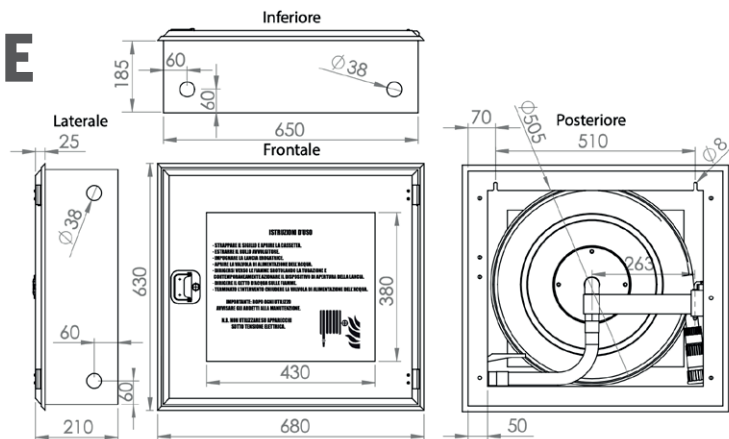

5

BIANCO RAL 9016.

ROSSO RAL 3000.

**1 CARATTERISTICHE
DIMENSIONALI
15-20m A1 Inc.**

DIMENSIONI: 680X630X210

**1 CARATTERISTICHE
DIMENSIONALI
25-30m A2 Inc.**

DIMENSIONI: 780X730X210

CARATTERISTICHE TECNICHE & EQUIPAGGIAMENTO

CASSETTA ROSSA PORTELLO CON LASTRA INFRANGIBILE mod. A1-A2

PYTON BIANCO			PYTON ROSSO		
ARTICOLO	DIMENSIONI		ARTICOLO	DIMENSIONI	
15 mt	1596T	650x600x185	15 mt	1601T	
20 mt	1597T	650x600x185	20 mt	1602T	
25 mt	1598T	750x700x185	25 mt	1603T	
30 mt	1599T	750x700x185	30 mt	1604T	

VARIOMATIC

CASSETTA BIANCA PORTELLO CON LASTRA INFRANGIBILE mod. A1-A2

PYTON BIANCO			PYTON ROSSO	
ARTICOLO	DIMENSIONI		ARTICOLO	
15 mt	2596	650x600x185	15 mt	2601
20 mt	2597	650x600x185	20 mt	2602
25 mt	2598	750x700x185	25 mt	2603
30 mt	2599	750x700x185	30 mt	2604

LE DIMENSIONI ESPRESSE NELLE TABELLE SI RIFERISCONO ALLA PARTE INCASSO. FLORIDA® DA INCASSO CASSETTA ROSSA CON PORTELLO CON LASTRA INFRANGIBILE mod. A1-A2 inc. LE MISURE DELLA CORNICE DELLA SERIE INCASSO SONO: 15-20m: 680x630x25 / 25-30m: 780x730x25