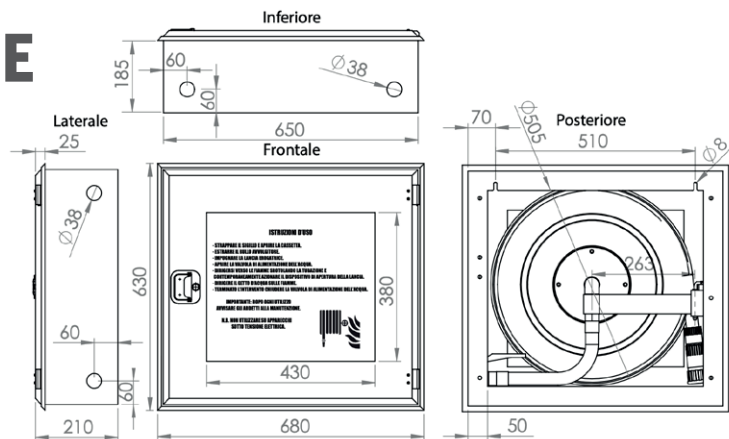

**5**

BIANCO RAL 9016. ○

ROSSO RAL 3000. ●

**1 CARATTERISTICHE  
DIMENSIONALI  
15-20m A1 Inc.**

DIMENSIONI: 680X630X210

**1 CARATTERISTICHE  
DIMENSIONALI  
25-30m A2 Inc.**

DIMENSIONI: 780X730X210

# CARATTERISTICHE TECNICHE & EQUIPAGGIAMENTO

- Fino a 30 metri di tubazione pyton diametro 25 mm conforme alla normativa EN 694, di colore bianco o rosso - naspo con alimentazione idrica centrale.
- Lancia a getto pieno, nebulizzato, ad interruzione del getto.
- Cassetta in acciaio spessore 0,8 mm.
- Verniciatura epossidica 70 micron ral 3000 di colore rosso e disponibile anche in colore bianco ral 9016.
- Pre-tagli circolari per alimentazione presenti su ciascuna parete laterale. Istruzioni d'uso e simbolo di identificazione serigrafati sulla finestra di ispezione.
- Il naspo viene fornito completo di sigillo di sicurezza numerato.

## CASSETTA ROSSA PORTELLO CON LASTRA INFRANGIBILE mod. A1-A2

PYTON BIANCO			PYTON ROSSO		
ARTICOLO	DIMENSIONI		ARTICOLO	DIMENSIONI	
15 mt	1596T	650x600x185	15 mt	1601T	
20 mt	1597T	650x600x185	20 mt	1602T	
25 mt	1598T	750x700x185	25 mt	1603T	
30 mt	1599T	750x700x185	30 mt	1604T	

 RAL 9016

LE DIMENSIONI ESPRESSE NELLE TABELLE SI RIFERISCONO ALLA PARTE INCASSO. FLORIDA® DA INCASSO CASSETTA ROSSA CON PORTELLO CON LASTRA INFRANGIBILE mod. A1-A2 inc. LE MISURE DELLA CORNICE DELLA SERIE INCASSO SONO: 15-20m: 680x630x25 / 25-30m: 780x730x25