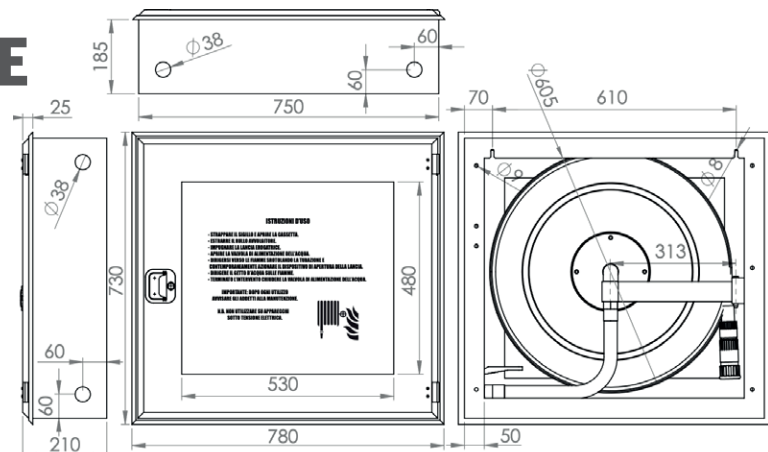

5

BIANCO RAL 9016.

ROSSO RAL 3000.

**1 CARATTERISTICHE
DIMENSIONALI
15-20m A1 Inc.**

DIMENSIONI: 680X630X210

**1 CARATTERISTICHE
DIMENSIONALI
25-30m A2 Inc.**

DIMENSIONI: 780X730X210

CARATTERISTICHE TECNICHE & EQUIPAGGIAMENTO

- Fino a 30 metri di tubazione pyton diametro 25 mm conforme alla normativa EN 694, di colore bianco o rosso - naspo con alimentazione idrica centrale.
- Lancia a getto pieno, nebulizzato, ad interruzione del getto.
- Cassetta in acciaio spessore 0,8 mm.
- Verniciatura epossidica 70 micron ral 3000 di colore rosso e disponibile anche in colore bianco ral 9016.
- Pre-tagli circolari per alimentazione presenti su ciascuna parete laterale. Istruzioni d'uso e simbolo di identificazione serigrafati sulla finestra di ispezione.
- Il naspo viene fornito completo di sigillo di sicurezza numerato.

CASSETTA ROSSA PORTELLO CON LASTRA INFRANGIBILE mod. A1-A2

PYTON BIANCO			PYTON ROSSO		
ARTICOLO	DIMENSIONI		ARTICOLO	DIMENSIONI	
15 mt	1596T	650x600x185	15 mt	1601T	
20 mt	1597T	650x600x185	20 mt	1602T	
25 mt	1598T	750x700x185	25 mt	1603T	
30 mt	1599T	750x700x185	30 mt	1604T	

LE DIMENSIONI ESPRESSE NELLE TABELLE SI RIFERISCONO ALLA PARTE INCASSO. FLORIDA® DA INCASSO CASSETTA ROSSA CON PORTELLO CON LASTRA INFRANGIBILE mod. A1-A2 inc. LE MISURE DELLA CORNICE DELLA SERIE INCASSO SONO: 15-20m: 680x630x25 / 25-30m: 780x730x25