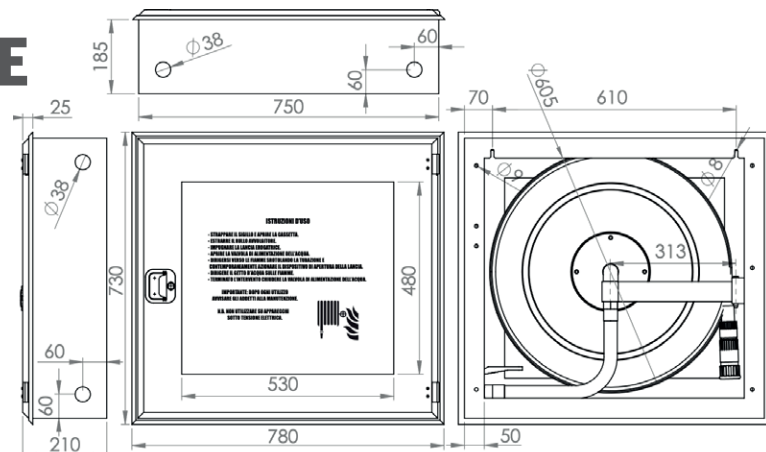

**5**

BIANCO RAL 9016. ○

ROSSO RAL 3000. ●

**1 CARATTERISTICHE  
DIMENSIONALI  
15-20m A1 Inc.**

DIMENSIONI: 680X630X210

**1 CARATTERISTICHE  
DIMENSIONALI  
25-30m A2 Inc.**

DIMENSIONI: 780X730X210

# CARATTERISTICHE TECNICHE & EQUIPAGGIAMENTO

- Fino a 30 metri di tubazione pyton diametro 25 mm conforme alla normativa EN 694, di colore bianco o rosso - naspo con alimentazione idrica centrale.
- Lancia a getto pieno, nebulizzato, ad interruzione del getto.
- Cassetta in acciaio spessore 0,8 mm.
- Verniciatura epossidica 70 micron ral 3000 di colore rosso e disponibile anche in colore bianco ral 9016.
- Pre-tagli circolari per alimentazione presenti su ciascuna parete laterale. Istruzioni d'uso e simbolo di identificazione serigrafati sulla finestra di ispezione.
- Il naspo viene fornito completo di sigillo di sicurezza numerato.

## CASSETTA ROSSA PORTELLO CON LASTRA INFRANGIBILE mod. A1-A2

PYTON BIANCO			PYTON ROSSO		
ARTICOLO	DIMENSIONI		ARTICOLO	DIMENSIONI	
15 mt	1596T	650x600x185	15 mt	1601T	
20 mt	1597T	650x600x185	20 mt	1602T	
25 mt	1598T	750x700x185	25 mt	1603T	
30 mt	1599T	750x700x185	30 mt	1604T	

 RAL 9016

LE DIMENSIONI ESPRESSE NELLE TABELLE SI RIFERISCONO ALLA PARTE INCASSO. FLORIDA® DA INCASSO CASSETTA ROSSA CON PORTELLO CON LASTRA INFRANGIBILE mod. A1-A2 inc. LE MISURE DELLA CORNICE DELLA SERIE INCASSO SONO: 15-20m: 680x630x25 / 25-30m: 780x730x25