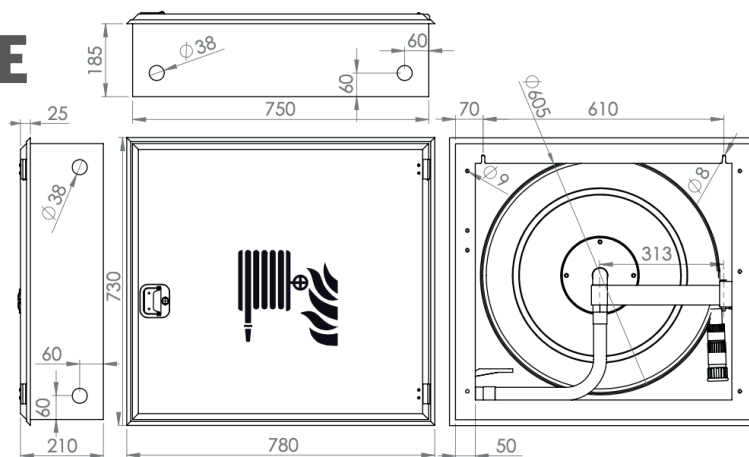

**NASPO CE - FLORIDA A INCASSO
CON PORTELLO PIENO**

5

BIANCO RAL 9016.

ROSSO RAL 3000.

**CARATTERISTICHE
DIMENSIONALI
15-20m B1 inc.**

DIMENSIONI: 680X630X210

**1 CARATTERISTICHE
DIMENSIONALI
25-30m B2 inc.**

DIMENSIONI: 780X730X210

CARATTERISTICHE TECNICHE & EQUIPAGGIAMENTO

- Fino a 30 metri di tubazione pyton diametro 25 mm conforme alla normativa EN 694, di colore bianco o rosso.
- Naspo con alimentazione idrica centrale.
- Lancia a getto pieno, nebulizzato, ad interruzione del getto.
- Valvola di intercettazione da 1".
- Cassetta in acciaio spessore 0,8 mm.
- Verniciatura epossidica 70 micron ral 3000 di colore rosso e disponibile anche in colore bianco ral 9016.
- A richiesta parete posteriore libera in lamiera d'acciaio zincata di spessore 0,8 mm.
- Pre-tagli circolari per alimentazione presenti su ciascuna parete laterale. Istruzioni d'uso e simbolo di identificazione serigrafati sulla finestra di ispezione.
- Il naspo viene fornito completo di sigillo di sicurezza numerato.

CASSETTA ROSSA A INCASSO CON PORTELLO PIENO mod. B1-B2

PYTHON BIANCO		PYTHON ROSSO	
ARTICOLO	DIMENSIONI	ARTICOLO	DIMENSIONI
15 mt	1606T	15 mt	1611T
20 mt	1607T	20 mt	1612T
25 mt	1608T	25 mt	1613T
30 mt	1609T	30 mt	1614T

CASSETTA ROSSA A INCASSO CON PORTELLO PIENO mod. B1-B2

PYTON BIANCO			PYTON ROSSO	
ARTICOLO	DIMENSIONI		ARTICOLO	
15 mt	16062	650x600x185	15 mt	16112
20 mt	16072	650x600x185	20 mt	16122
25 mt	16082	750x700x185	25 mt	16132
30 mt	16092	750x700x185	30 mt	16142