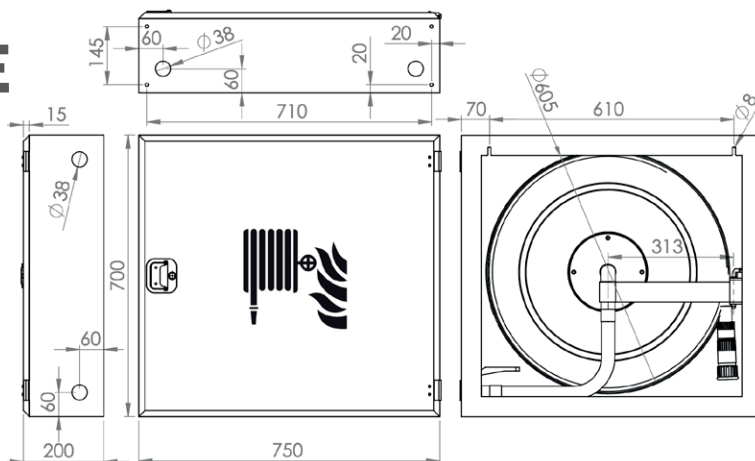

5

BIANCO RAL 9016. ○

ROSSO RAL 3000. ●

**1 CARATTERISTICHE
DIMENSIONALI
15-20m B1**

DIMENSIONI: 650X600X200

**1 CARATTERISTICHE
DIMENSIONALI
25-30m B2**

DIMENSIONI: 750X700X200

CARATTERISTICHE TECNICHE & EQUIPAGGIAMENTO

- Fino a 30 metri di tubazione pyton diametro 25 mm conforme alla normativa EN 694, di colore bianco o rosso.
- Naspo con alimentazione idrica centrale.
- Lancia a getto pieno, nebulizzato, ad interruzione del getto.
- Valvola di intercettazione da 1".
- Cassetta in acciaio spessore 0,8 mm.
- Verniciatura epossidica 70 micron ral 3000 di colore rosso e disponibile anche in colore bianco ral 9016.
- A richiesta parete posteriore libera in lamiera d'acciaio zincata di spessore 0,8 mm.
- Pre-tagli circolari per alimentazione presenti su ciascuna parete laterale. Istruzioni d'uso e simbolo di identificazione serigrafati sulla finestra di ispezione.
- Il naspo viene fornito completo di sigillo di sicurezza numerato.

2 VALVOLA A SFERA 1"
 Scheda tecnica art. 2514

3 TUBAZIONE SEMIRIGIDA PYTON
 Certificata EN 694

4 TUBO ALIMENTAZIONE 80 CM
 Scheda tecnica art. 9150

5 SIMBOLO DI IDENTIFICAZIONE SECONDO UNI EN ISO 7010

6 ISTRUZIONI DI MONTAGGIO, D'USO E MANUTENZIONE

CASSETTA ROSSA A PARETE CON PORTELLO PIENO mod. B1-B2

PYTON BIANCO			PYTON ROSSO	
ARTICOLO	DIMENSIONI		ARTICOLO	
15 mt	1586T	650x600x200	15 mt	1591T
20 mt	1587T	650x600x200	20 mt	1592T
25 mt	1588T	750x700x200	25 mt	1593T
30 mt	1589T	750x700x200	30 mt	1594T