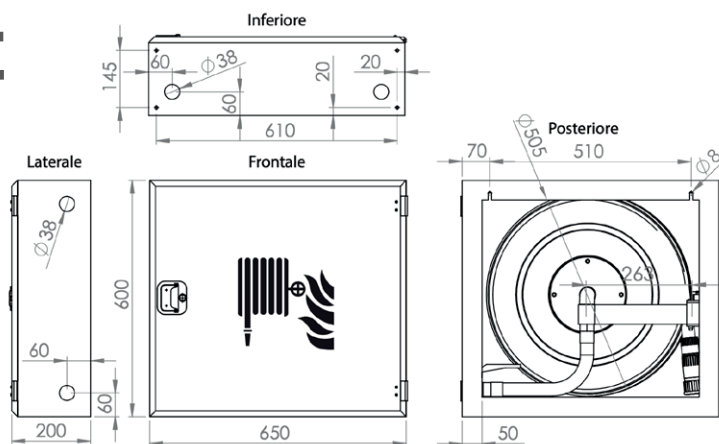

5

BIANCO RAL 9016. ○

ROSSO RAL 3000. ●

**1 CARATTERISTICHE
DIMENSIONALI
15-20m B1**

DIMENSIONI: 650X600X200

**1 CARATTERISTICHE
DIMENSIONALI
25-30m B2**

DIMENSIONI: 750X700X200

CARATTERISTICHE TECNICHE & EQUIPAGGIAMENTO

- Fino a 30 metri di tubazione pyton diametro 25 mm conforme alla normativa EN 694, di colore bianco o rosso.
- Naspo con alimentazione idrica centrale.
- Lancia a getto pieno, nebulizzato, ad interruzione del getto.
- Valvola di intercettazione da 1".
- Cassetta in acciaio spessore 0,8 mm.
- Verniciatura epossidica 70 micron ral 3000 di colore rosso e disponibile anche in colore bianco ral 9016.
- A richiesta parete posteriore libera in lamiera d'acciaio zincata di spessore 0,8 mm.
- Pre-tagli circolari per alimentazione presenti su ciascuna parete laterale. Istruzioni d'uso e simbolo di identificazione serigrafati sulla finestra di ispezione.
- Il naspo viene fornito completo di sigillo di sicurezza numerato.

2 VALVOLA A SFERA 1"
 Scheda tecnica art. 2514

3 TUBAZIONE SEMIRIGIDA PYTON
 Certificata EN 694

4 TUBO ALIMENTAZIONE 80 CM
 Scheda tecnica art. 9150

5 SIMBOLO DI IDENTIFICAZIONE SECONDO UNI EN ISO 7010

6 ISTRUZIONI DI MONTAGGIO, D'USO E MANUTENZIONE

CASSETTA ROSSA A PARETE CON PORTELLO PIENO mod. B1-B2

PYTON BIANCO			PYTON ROSSO	
ARTICOLO	DIMENSIONI		ARTICOLO	
15 mt	1586T	650x600x200	15 mt	1591T
20 mt	1587T	650x600x200	20 mt	1592T
25 mt	1588T	750x700x200	25 mt	1593T
30 mt	1589T	750x700x200	30 mt	1594T