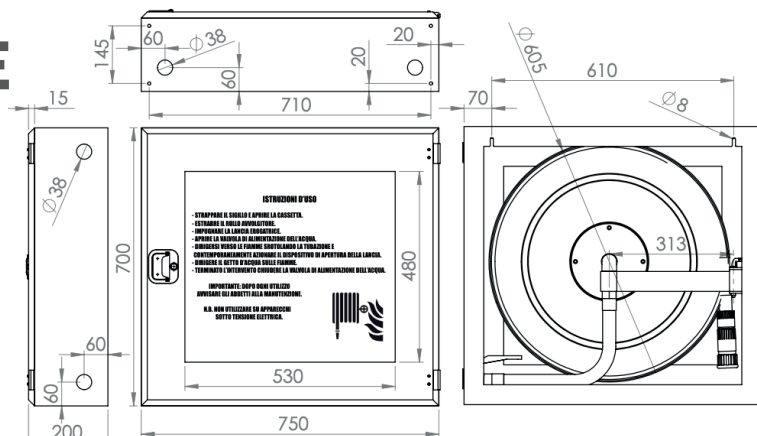

1

5

1 CARATTERISTICHE DIMENSIONALI

15-20m A1

DIMENSIONI: 650X600X200

1 CARATTERISTICHE DIMENSIONALI

25-30m A2

DIMENSIONI: 750X700X200

CARATTERISTICHE TECNICHE & EQUIPAGGIAMENTO

- Fino a 30 metri di tubazione pyton diametro 25 mm conforme alla normativa EN 694, di colore bianco o rosso.
- Naspo con alimentazione idrica centrale.
- Lancia a getto pieno, nebulizzato, ad interruzione del getto.
- Valvola di intercettazione da 1".
- Materiale: acciaio inox sp. 0,8 Mm.
- Pre-tagli circolari per alimentazione presenti su ciascuna parete laterale.
- Istruzioni d'uso e simbolo di identificazione serigrafati sulla finestra di ispezione.
- Il naspo viene fornito completo di sigillo di sicurezza numerato.

CASSETTA INOX A PARETE CON LASTRA INFRANGIBILE mod. A1-A2

PYTHON BIANCO			PYTHON ROSSO	
ARTICOLO	DIMENSIONI		ARTICOLO	DIMENSIONI
15 mt	81576T	650x600x200	15 mt	81581T
20 mt	81577T	650x600x200	20 mt	81582T
25 mt	81578T	750x700x200	25 mt	81583T
30 mt	81579T	750x700x200	30 mt	81584T

MIAMI TRIPLEX

CASSETTA INOX A PARETE CON LASTRA INFRANGIBILE mod. A1-A2

PYTHON BIANCO			PYTHON ROSSO	
ARTICOLO	DIMENSIONI		ARTICOLO	DIMENSIONI
15 mt	81576	650x600x200	15 mt	81581
20 mt	81577	650x600x200	20 mt	81582
25 mt	81578	750x700x200	25 mt	81583
30 mt	81579	750x700x200	30 mt	81584