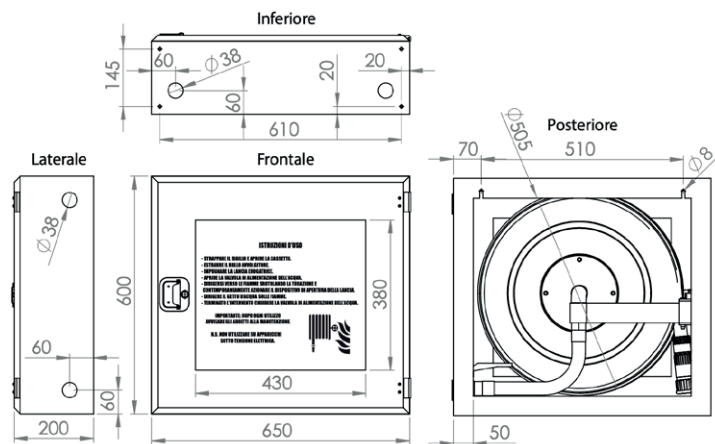

1

5

1 CARATTERISTICHE DIMENSIONALI

15-20m A1

DIMENSIONI: 650X600X200

1 CARATTERISTICHE DIMENSIONALI

25-30m A2

DIMENSIONI: 750X700X200

CARATTERISTICHE TECNICHE & EQUIPAGGIAMENTO

- Fino a 30 metri di tubazione pyton diametro 25 mm conforme alla normativa EN 694, di colore bianco o rosso.
- Naspo con alimentazione idrica centrale.
- Lancia a getto pieno, nebulizzato, ad interruzione del getto.
- Valvola di intercettazione da 1".
- Materiale: acciaio inox sp. 0,8 Mm.
- Pre-tagli circolari per alimentazione presenti su ciascuna parete laterale.
- Istruzioni d'uso e simbolo di identificazione serigrafati sulla finestra di ispezione.
- Il naspo viene fornito completo di sigillo di sicurezza numerato.

CASSETTA INOX A PARETE CON LASTRA INFRANGIBILE mod. A1-A2

PYTHON BIANCO			PYTHON ROSSO	
ARTICOLO	DIMENSIONI		ARTICOLO	DIMENSIONI
15 mt	81576T	650x600x200	15 mt	81581T
20 mt	81577T	650x600x200	20 mt	81582T
25 mt	81578T	750x700x200	25 mt	81583T
30 mt	81579T	750x700x200	30 mt	81584T

MIAMI TRIPLEX

CASSETTA INOX A PARETE CON LASTRA INFRANGIBILE mod. A1-A2

PYTHON BIANCO			PYTHON ROSSO	
ARTICOLO	DIMENSIONI		ARTICOLO	DIMENSIONI
15 mt	81576	650x600x200	15 mt	81581
20 mt	81577	650x600x200	20 mt	81582
25 mt	81578	750x700x200	25 mt	81583
30 mt	81579	750x700x200	30 mt	81584